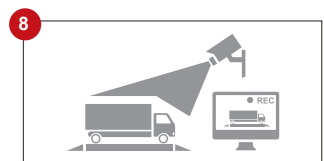

Security Camera
Камера видеонаблюдения