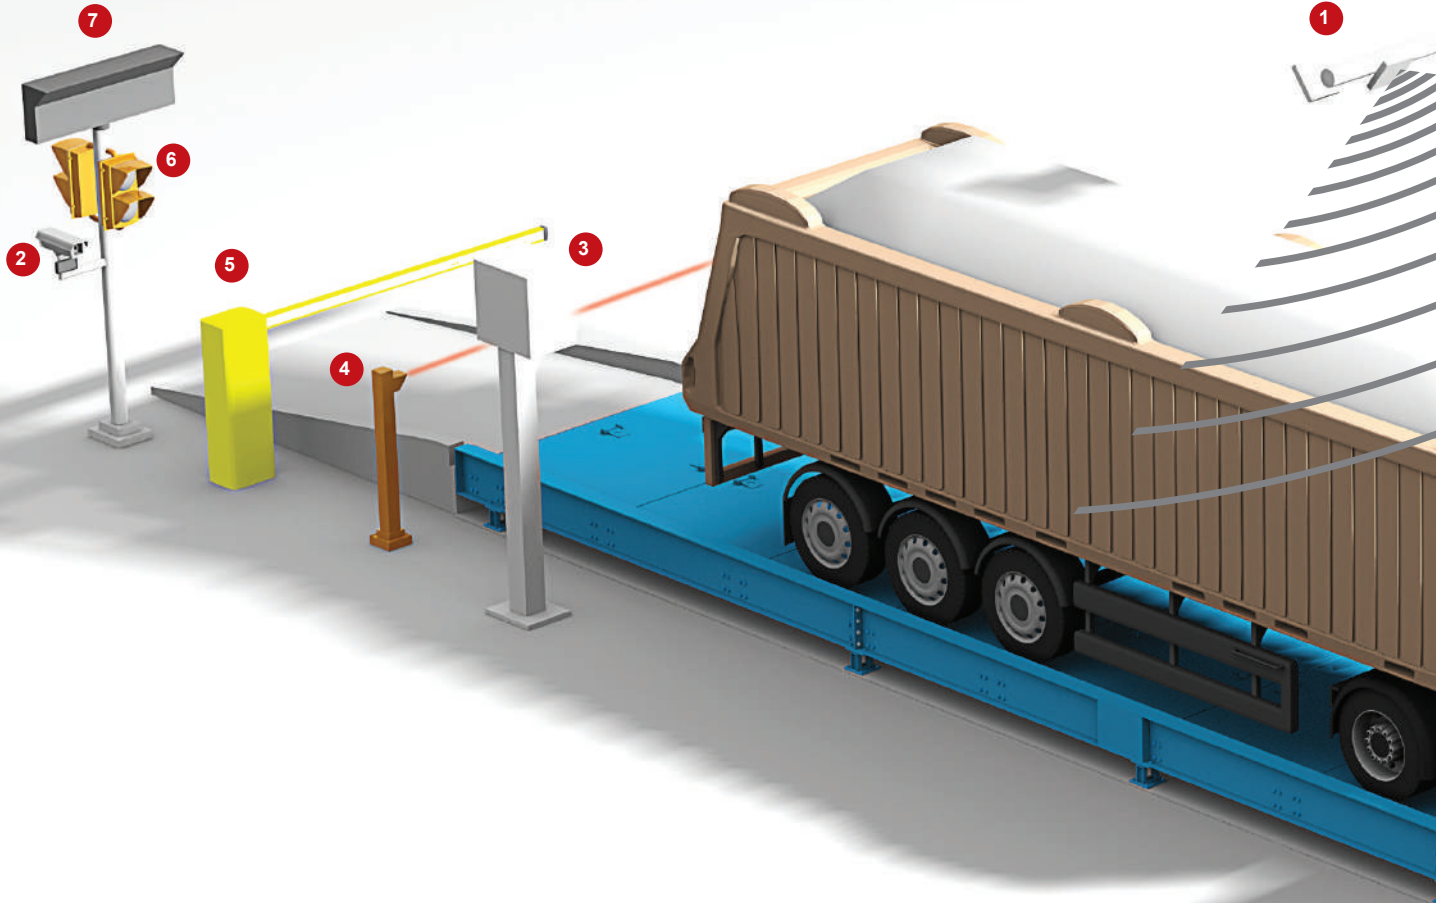

UNMANNED WEIGHING AUTOMATION

СИСТЕМА ВЗВЕШИВАНИЯ БЕЗ ОПЕРАТОРА

GENERAL SPECIFICATIONS

It is provided at the facilities to identify the vehicles automatically and weigh them without operator where vehicle traffic is intensive and weighing facilities are serial. The personnel errors are eliminated since the system is controlled from a single center.

The system at the same time plays an important role in the production, stock control and sales organization by transferring the weighing results into the other related departments at the same time.

The technologies such as RF-ID, PROXIMITY that have a contact-free and remote reading capability and ANPR systems are used for identification of vehicles. In addition, maximum weighing safety ensures with optical sensors and cameras. All images related with the scale area and vehicles are taken from cameras.

Position Sensors
Датчики положения

8

ОСНОВНАЯ ХАРАКТЕРИСТИКА

Система позволяет автоматически идентифицировать транспортные средства и взвешивать их без оператора.

Ошибки персонала устранены, поскольку система контролируется из одного центра. В то же время система играет важную роль для производства: контролирование инвентаря, организация продаж путем передачи результатов взвешивания в соответствующие отделы. Технологии, такие как RF-ID, PROXIMITY позволяют выполнить бесконтактное и дистанционное считывание информации, а система ANPR позволяет идентифицировать автомобильные средства.

Максимальная безопасность взвешивания обеспечивается с помощью оптических датчиков и камер. Все изображения и номера транспортных средств взяты с камер.

Arm Barrier
Поворотный шлагбаум

Traffic Light
Светофор