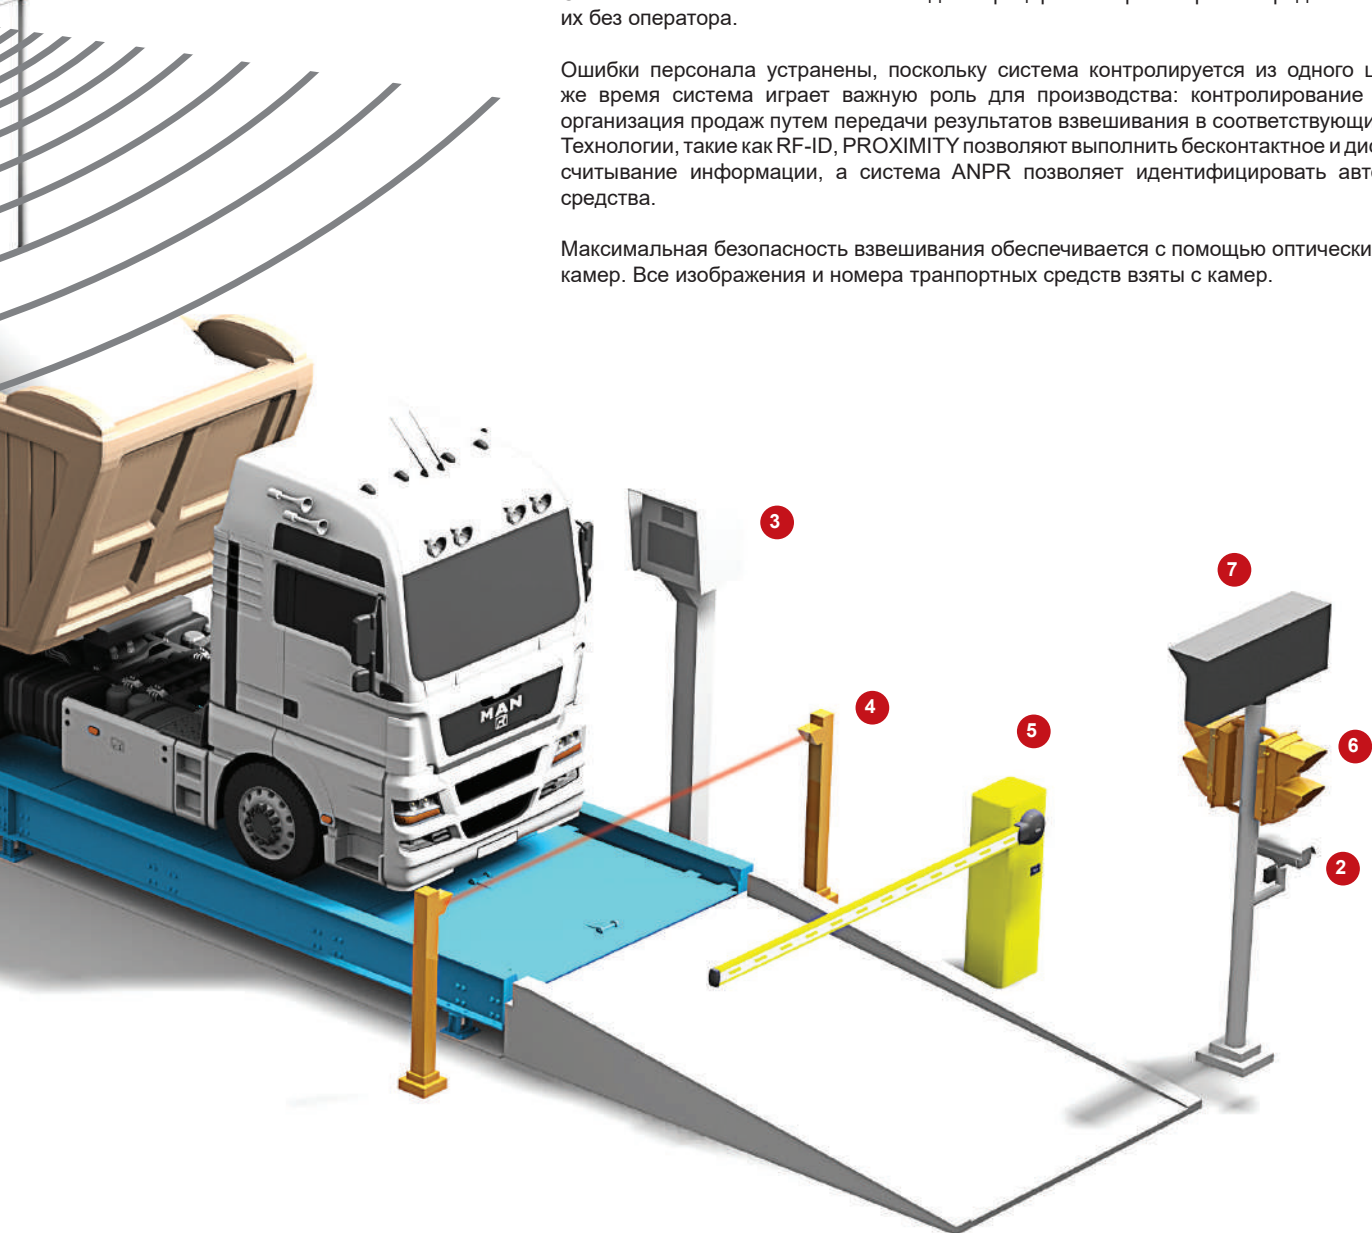

The system at the same time plays an important role in the production, stock control and sales organization by transferring the weighing results into the other related departments at the same time.

The technologies such as RF-ID, PROXIMITY that have a contact-free and remote reading capability and ANPR systems are used for identification of vehicles. In addition, maximum weighing safety ensures with optical sensors and cameras. All images related with the scale area and vehicles are taken from cameras.

Position Sensors
Датчики положения

8

ОСНОВНАЯ ХАРАКТЕРИСТИКА

Система позволяет автоматически идентифицировать транспортные средства и взвешивать их без оператора.

Ошибки персонала устранены, поскольку система контролируется из одного центра. В то же время система играет важную роль для производства: контролирование инвентаря, организация продаж путем передачи результатов взвешивания в соответствующие отделы. Технологии, такие как RF-ID, PROXIMITY позволяют выполнить бесконтактное и дистанционное считывание информации, а система ANPR позволяет идентифицировать автомобильные средства.

Максимальная безопасность взвешивания обеспечивается с помощью оптических датчиков и камер. Все изображения и номера транспортных средств взяты с камер.

Arm Barrier
Поворотный шлагбаум

Traffic Light
Светофор