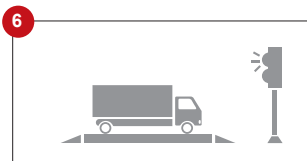

Position Sensors
Датчики положения

8

ОСНОВНАЯ ХАРАКТЕРИСТИКА

Система позволяет автоматически идентифицировать транспортные средства и взвешивать их без оператора.

Ошибки персонала устранены, поскольку система контролируется из одного центра. В то же время система играет важную роль для производства: контролирование инвентаря, организация продаж путем передачи результатов взвешивания в соответствующие отделы. Технологии, такие как RF-ID, PROXIMITY позволяют выполнить бесконтактное и дистанционное считывание информации, а система ANPR позволяет идентифицировать автомобильные средства.

Максимальная безопасность взвешивания обеспечивается с помощью оптических датчиков и камер. Все изображения и номера транспортных средств взяты с камер.

Arm Barrier
Поворотный шлагбаум

Traffic Light
Светофор