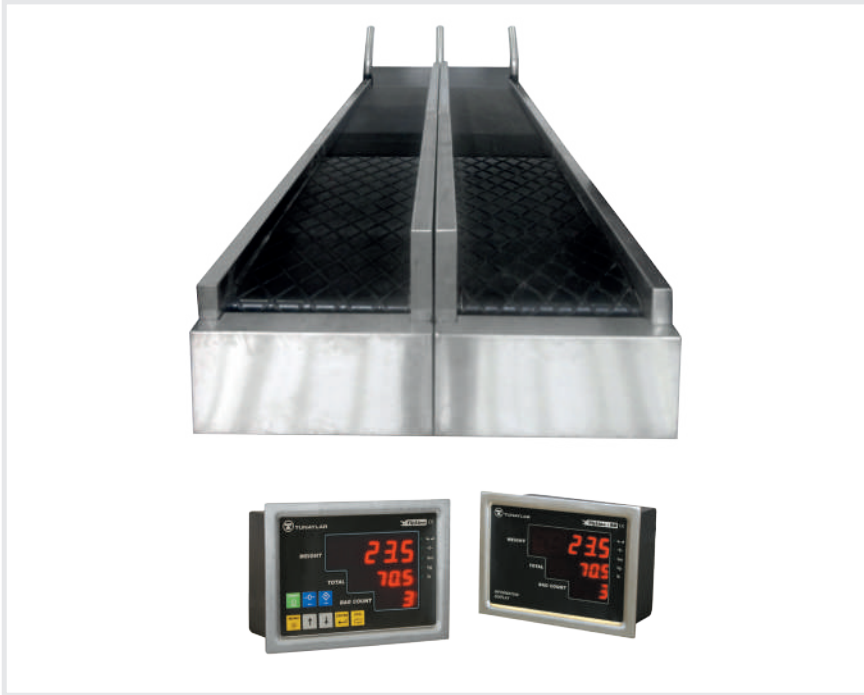

WP-FL MODEL

BAGGAGE WEIGHING SYSTEM

СИСТЕМА ВЗВЕШИВАНИЯ БАГАЖА

STANDART FEATURES / СТАНДАРТНЫЕ ФУНКЦИИ

- **High sensitivity and linearity /** Высокая точность и линейность
- **Belt conveyor or standard platform options /** Ленточный конвейер или стандартная платформа
- **Showing baggage weight, total baggage weight and count of the baggages /** Отображение веса багажа, общего веса и количества единиц багажа
- **Easy-to-read passenger and operator screen /** Легко читаемый дисплей FlyLine® для пассажира и оператора operator screen

GENERAL SPECIFICATIONS ОСНОВНЫЕ ХАРАКТЕРИСТИКИ

FlyLine baggage weighing system is designed to weigh the weight of passengers's baggages during check-in process in airports. System consists of two separate indicator designed for passengers and check-in operator and belt conveyor integrated scale system or WP-S series standart scale platform.

Operator weighing indicator's keypad and menu diagram, which is specially designed, enables carry out weighing process practically and fast by check-in operator. The weighing values like baggage weight, total baggage weight and count of the baggages can be seen easily from both indicators and these values can be transferred to the computer.

Предназначена для взвешивания багажа пассажиров в пунктах регистрации в аэропорту. Система состоит из двух отдельных дисплеев, предназначенных для оператора и пассажиров, а также системы взвешивания со встроенным ленточным конвейером или стандартной платформы для взвешивания серии WP-S.